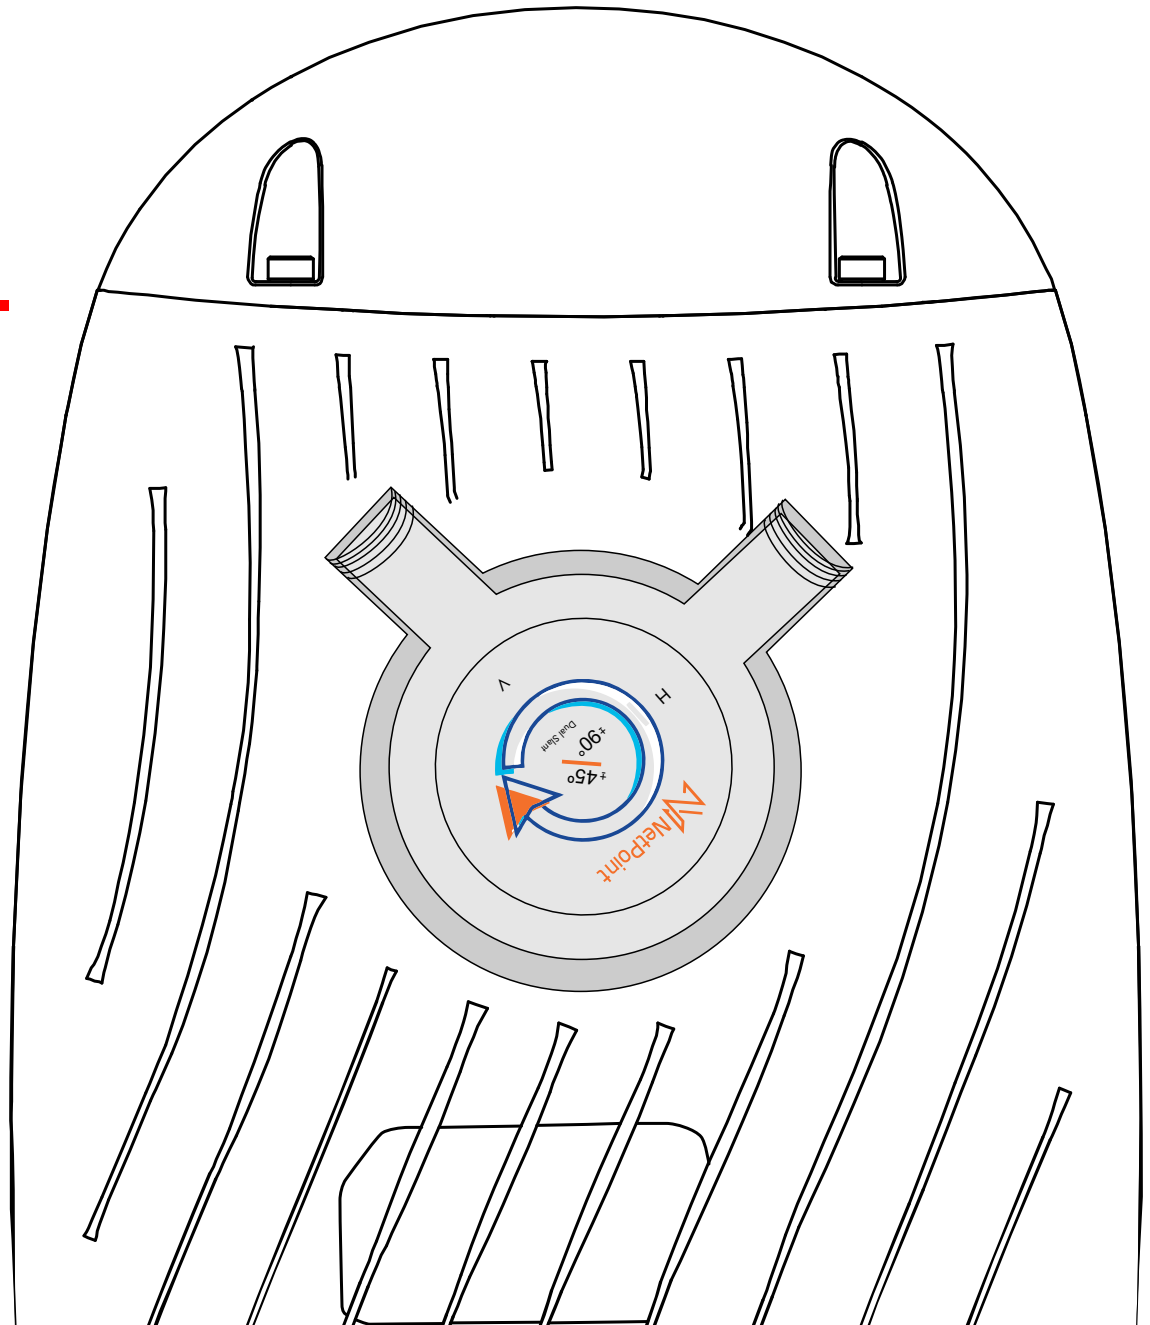

MANUAL DE INSTALACIÓN NPTW-RV

TABLA DE COMPATIBILIDAD | ADAPTADOR NPTW-RV

TIPO DE CONECTOR N - N HEMBRA

MIMOSA B5X

MIMOSA C6X

MIMOSA C5X

¿CÓMO FUNCIONA?

La línea de radios Twist-on tiene integrado dentro de su estructura una antena con monopolos de RF que brindan la capacidad de emitir la señales.

¿CÓMO INSTALAR?

Para la instalación de adaptador **NPTW-RV** necesitas instalarlo en slant a 45° en (+) como se muestran en los diagramas

1.-

2.-

3.-

Este producto tiene que ser instalado por un profesional certificado.
Las condiciones ambientales severas pueden degradar el rendimiento óptimo.
This product must be installed by a certified installer.
Severe environmental conditions may degrade optimum performance.