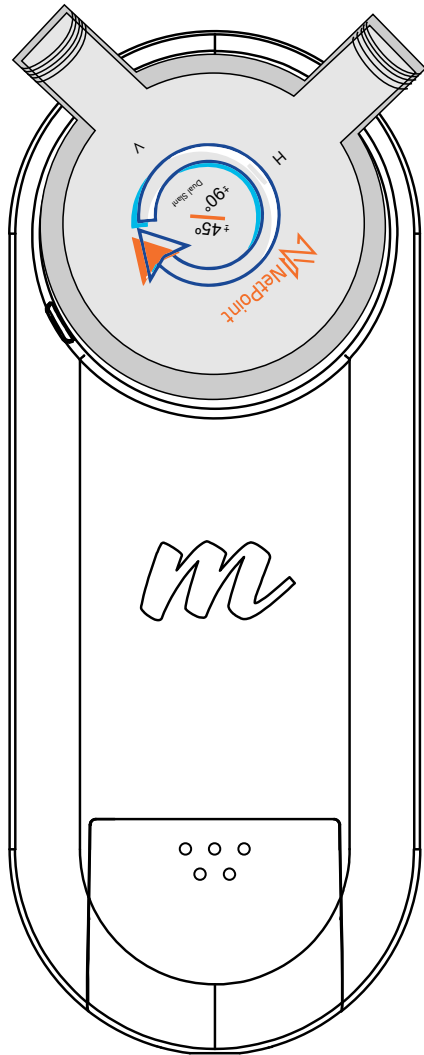

MANUAL DE INSTALACIÓN NPTW-RV

TABLA DE COMPATIBILIDAD | ADAPTADOR NPTW-RV

TIPO DE CONECTOR N - N HEMBRA

MIMOSA B5X

MIMOSA C6X

MIMOSA C5X

¿CÓMO FUNCIONA?

La línea de radios Twist-on tiene integrado dentro de su estructura una antena con monopolos de RF que brindan la capacidad de emitir la señales.

¿CÓMO INSTALAR?

Para la instalación de adaptador **NPTW-RV** necesitas instalarlo en slant a 45° en (+) como se muestran en los diagramas

1.-

2.-

3.-

Este producto tiene que ser instalado por un profesional certificado.
Las condiciones ambientales severas pueden degradar el rendimiento óptimo.
This product must be installed by a certified installer.
Severe environmental conditions may degrade optimum performance.